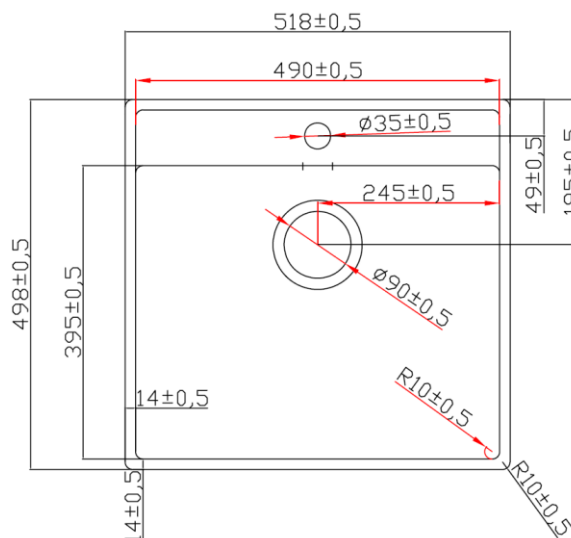

ECO 60 under-/planlimning – DATABLAD

Produkt - Vask

Material/yta - Polerat rostfritt stål

Produktinformation:

Varunummer - VLAECO60

Skåpsstorlek - 600 mm

Avlopp - 3½" manuell silkorg

Hål för blandare - Ø 35 mm.

Dimensioner - 518 x 498 mm

Vaskstorlek - 490 x 395 x 180 mm
Hörnradi 10 mm

Materialtjocklek - 1,0 mm

För nedfällning - Nej

Material - Rostfritt stål 304 (EN 1.4301/AISI 304)

Skötsel -

Daglig skötsel: Avtorkas med urvriden trasa efter användning. Vid svårare beläggningar av fett eller liknande kan man använda en nylonsvamp tillsammans med ett poler- eller allround rengöringsmedel. Använd ALDRIG stålull.