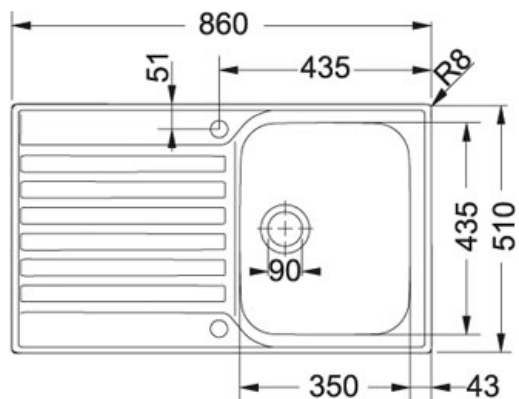

Ascona ASX 611 Rustfri stål | 101.0266.011

PRODUKTGRUPPE : Vaske | PRODUKTSERIE : Ascona | MODEL : ASX 611 | MATERIALE & FARVE : Rustfri stål |
INSTALLATIONSMETODE : Nedefældning

TECHNICAL DATA

Skab fra	500,00 mm
Diameter på afløb	3 1/2" Løft-op ventil
Hul for armatur	2 x ø 35 mm
Længde total	860,00 mm
Bredde total	510,00 mm
Længde vask	350,00 mm
Bredde vask	435,00 mm
Dybde vask	175,00 mm
Antal vaske	1
Udskæring længde	840,00 mm
Udskæring dybde	490,00 mm
Udskærings skabelon	Nej

FUNKTIONER

-  3 1/2" løft-op ventil: Strainer si kan åbnes og lukkes via dreje/løft-op greb på vasken.
-  Undermontage: Ved Undermontage installeres vasken under bordpladen, dette er dog et arbejde som kræver håndværksmæssig indsigt og erfaring.
-  Vendbar: Vasken kan spejlvendes.
-  Hjørneradius: Viser indvendig hjørneradius
-  Nedefældning: Ved nedefældning installeres vasken fra toppen af bordpladen i et udskæringshul.
-  Underlimning: Ved underlimning installeres vasken i en udfræsning under bordpladen, dette er dog et arbejde som kræver håndværksmæssig indsigt og erfaring.
-  Design overløb: Overløb er gemt bag en metalplade og giver vasken et stilrent og eksklusivt look.