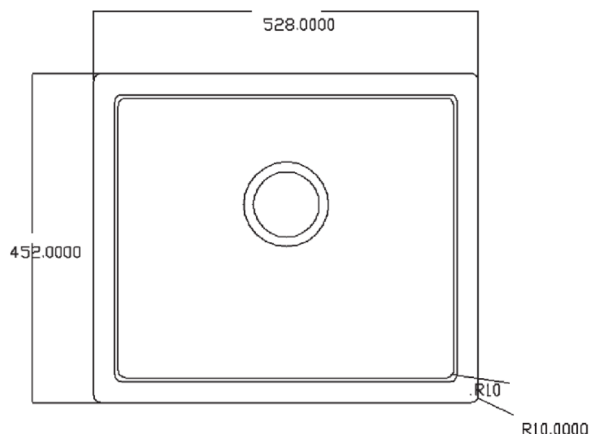

# AQUA under-/planlimning – DATABLAD

Produkt - Vaske

Overflade - Sort antracit

## Produkt information:

Vare nummer - VACAQUA

Skab størrelse - 600 mm

Diameter på afløb - 3½" manuel

Dimensioner - 528 x 452 mm

Vask dimension - 460 x 384 x 200 mm  
Hjørneradius 10mm  
Fald i bund mod afløb; 8°