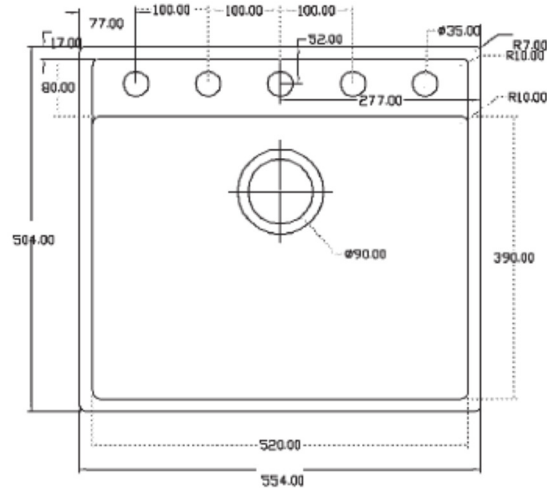

# AQUA B planlimning – DATABLAD

Produkt - Vaske

Overflade - Hvid

## Produkt information:

Vare nummer - VACMODEL504X554PLWHITE

Skab størrelse - 600 mm

Diameter på afløb - 3½" manuel

Hanehul - 5 x 35 mm. Et stk. forboret.

Dimensioner - 554 x 504 mm

Vask dimension - 520 x 390 x 200 mm  
Hjørneradius 10mm  
Fald i bund mod afløb; 5°